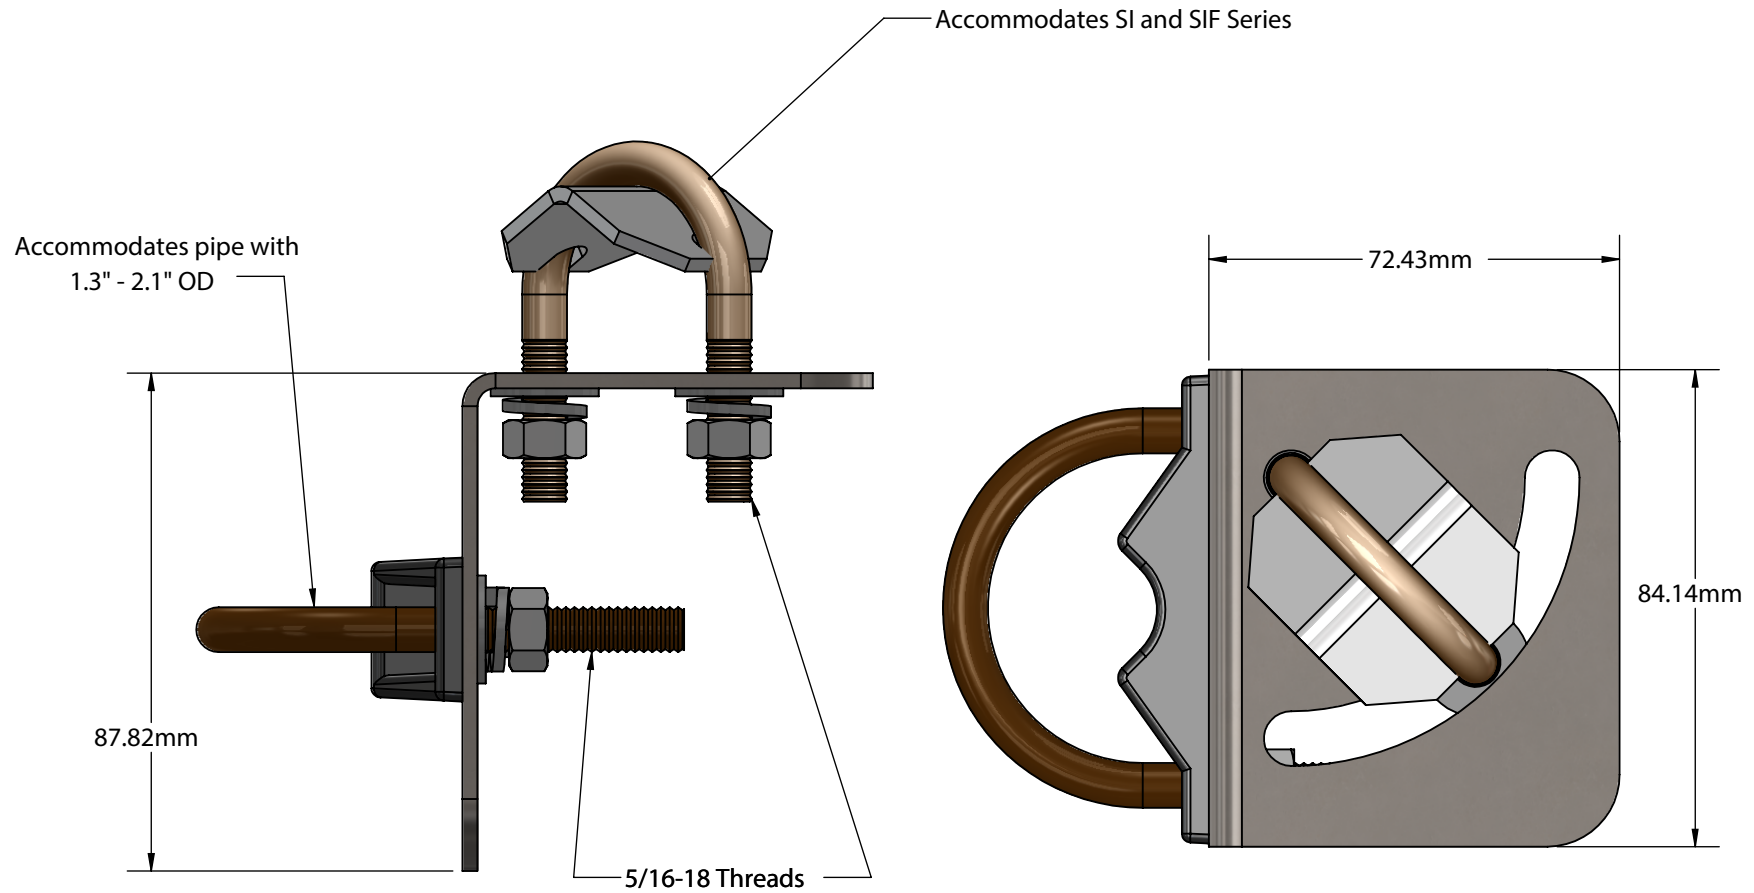

赤外放射温度センサー固定ブラケット

日本正規代理店 株式会社セネコム

apogee
INSTRUMENTS

AM-220

Information in this drawing is provided for reference only.

SCALE: 3:4

COPYRIGHT: 5/4/2017